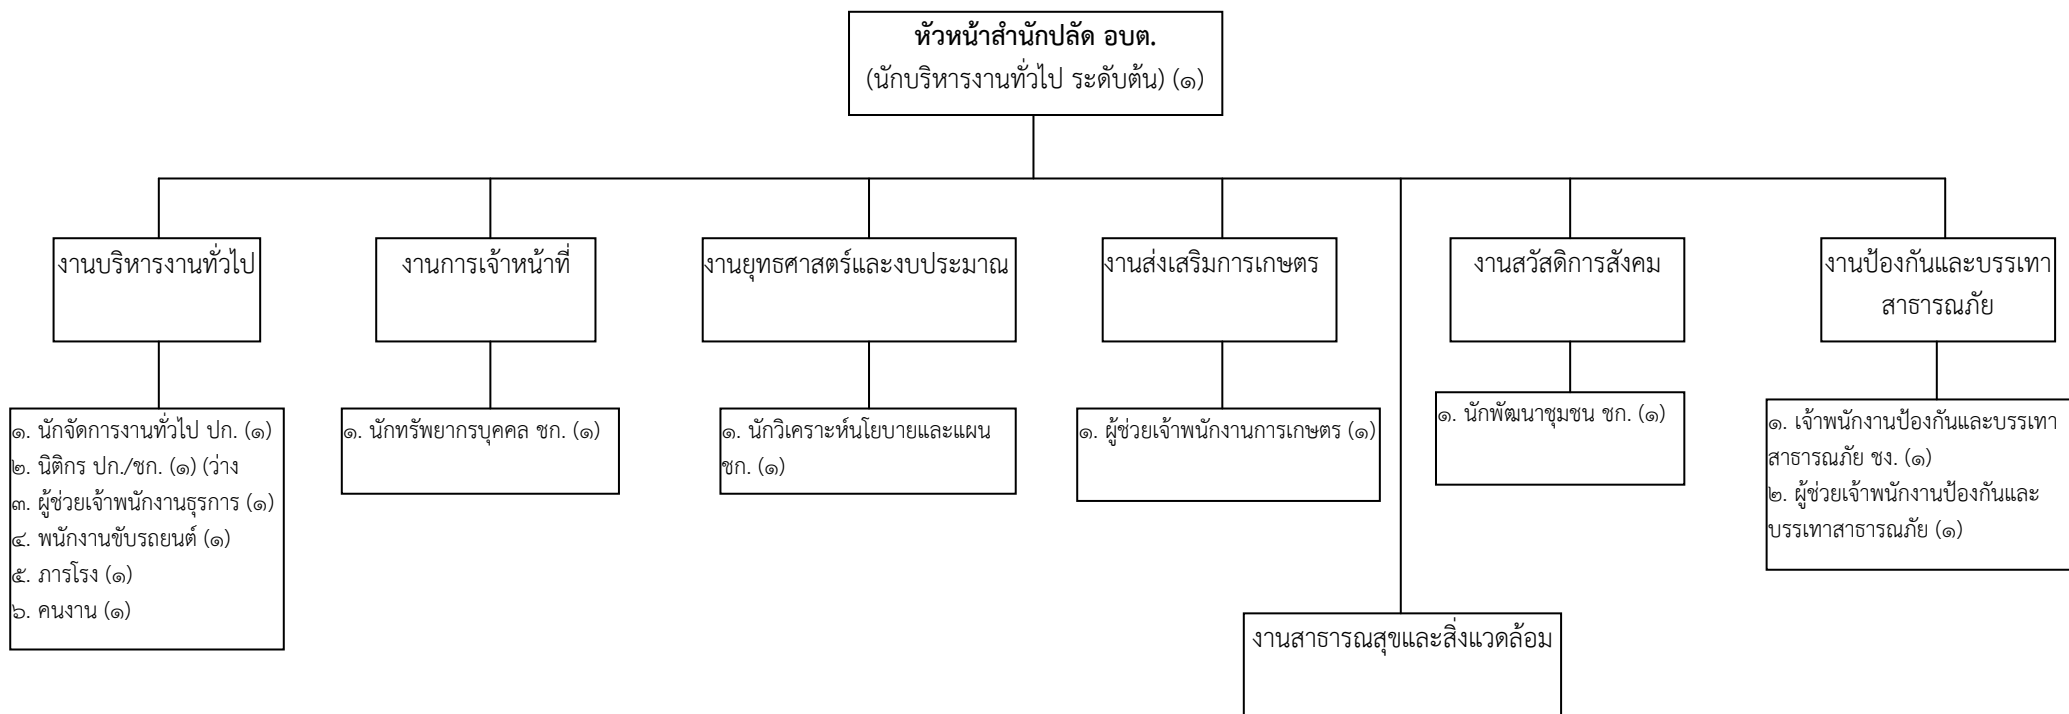

โครงสร้างองค์การบริหารส่วนตำบลเจดีย์ (ประเภทสามัญ)

## โครงสร้างของสำนักปลัด องค์การบริหารส่วนตำบลเฉลี่ยง

## โครงสร้างกองการศึกษา ศาสนาและวัฒนธรรม องค์การบริหารส่วนตำบลเถลิง

## โครงสร้างหน่วยตรวจสอบภายใน องค์การบริหารส่วนตำบลเฉลียง

หน่วยตรวจสอบภายใน

๑. นักวิชาการตรวจสอบภายใน ปก./ชก. (๑) (ว่าง)