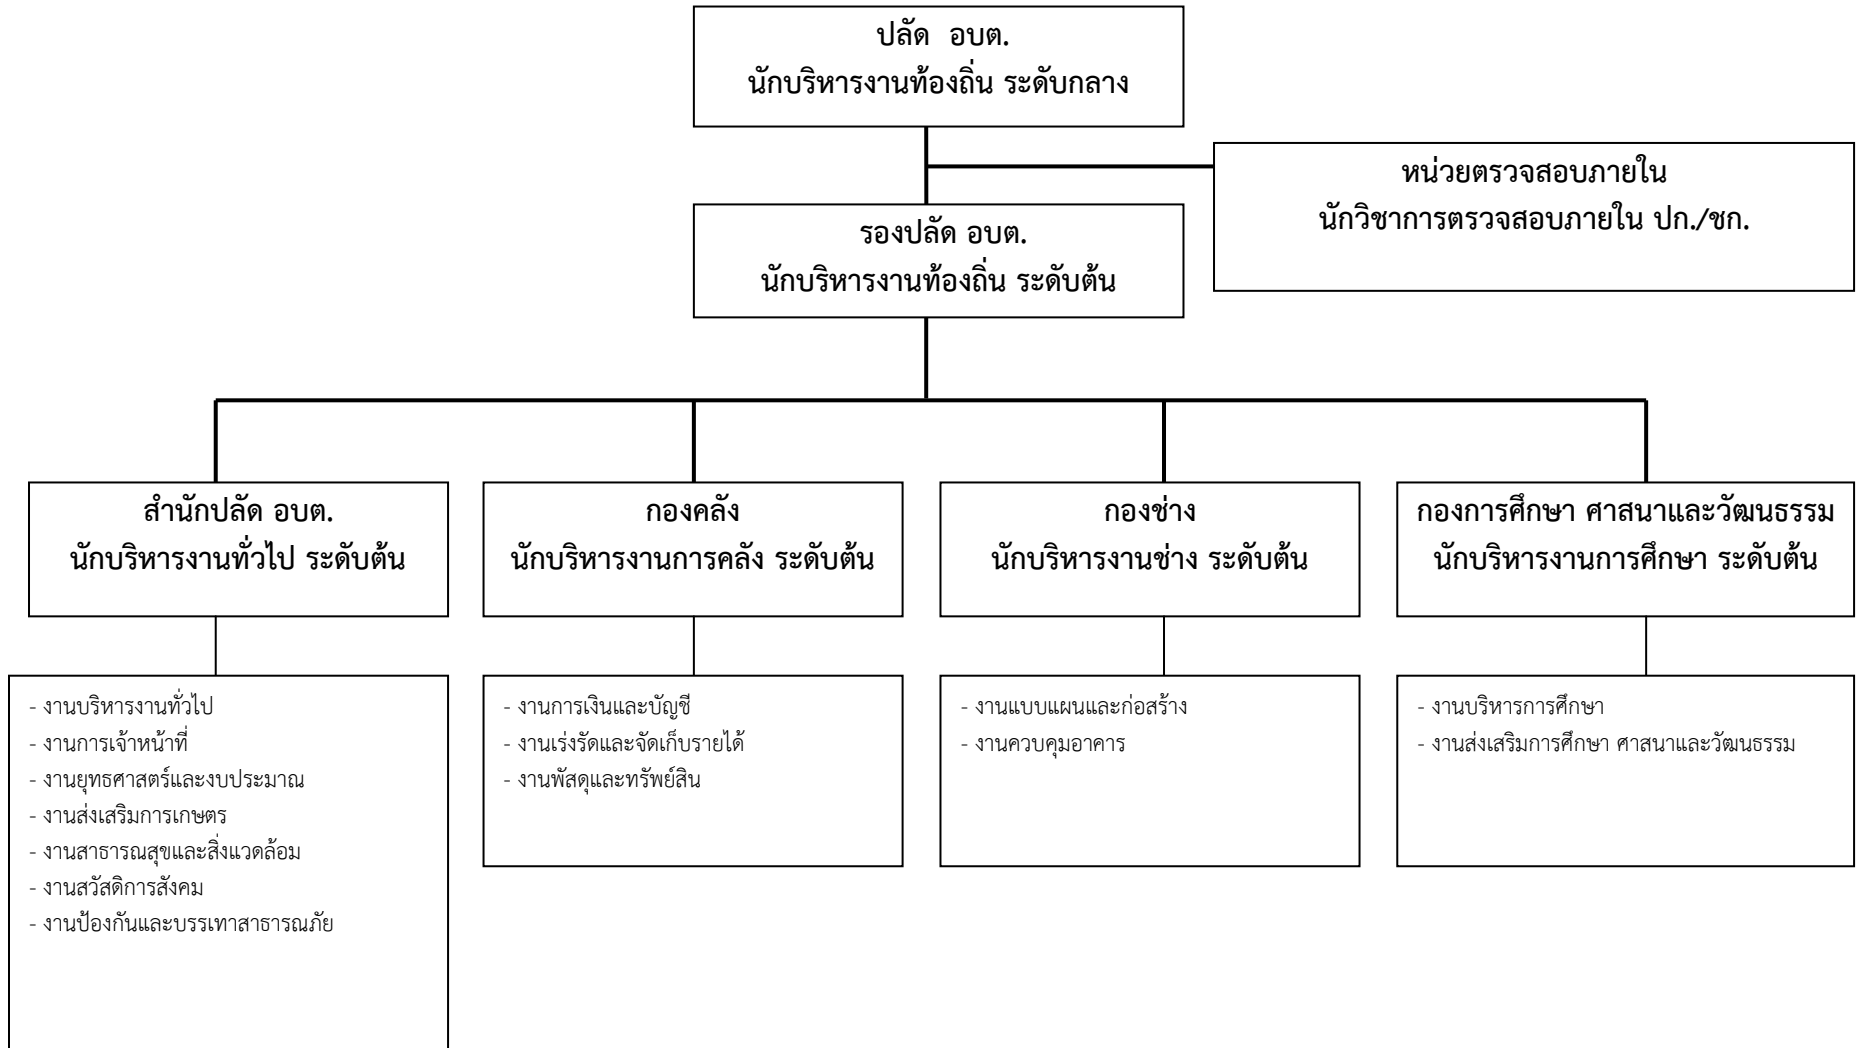

โครงสร้างองค์การบริหารส่วนตำบลเจดีย์ (ประเภทสามัญ)

# ส่วนราชการ

## โครงสร้างของสำนักปลัด องค์การบริหารส่วนตำบลเฉลี่ยง

## โครงสร้างหน่วยตรวจสอบภายใน องค์การบริหารส่วนตำบลเฉลียง

หน่วยตรวจสอบภายใน

๑. นักวิชาการตรวจสอบภายใน ปก./ชก. (๑) (ว่าง)